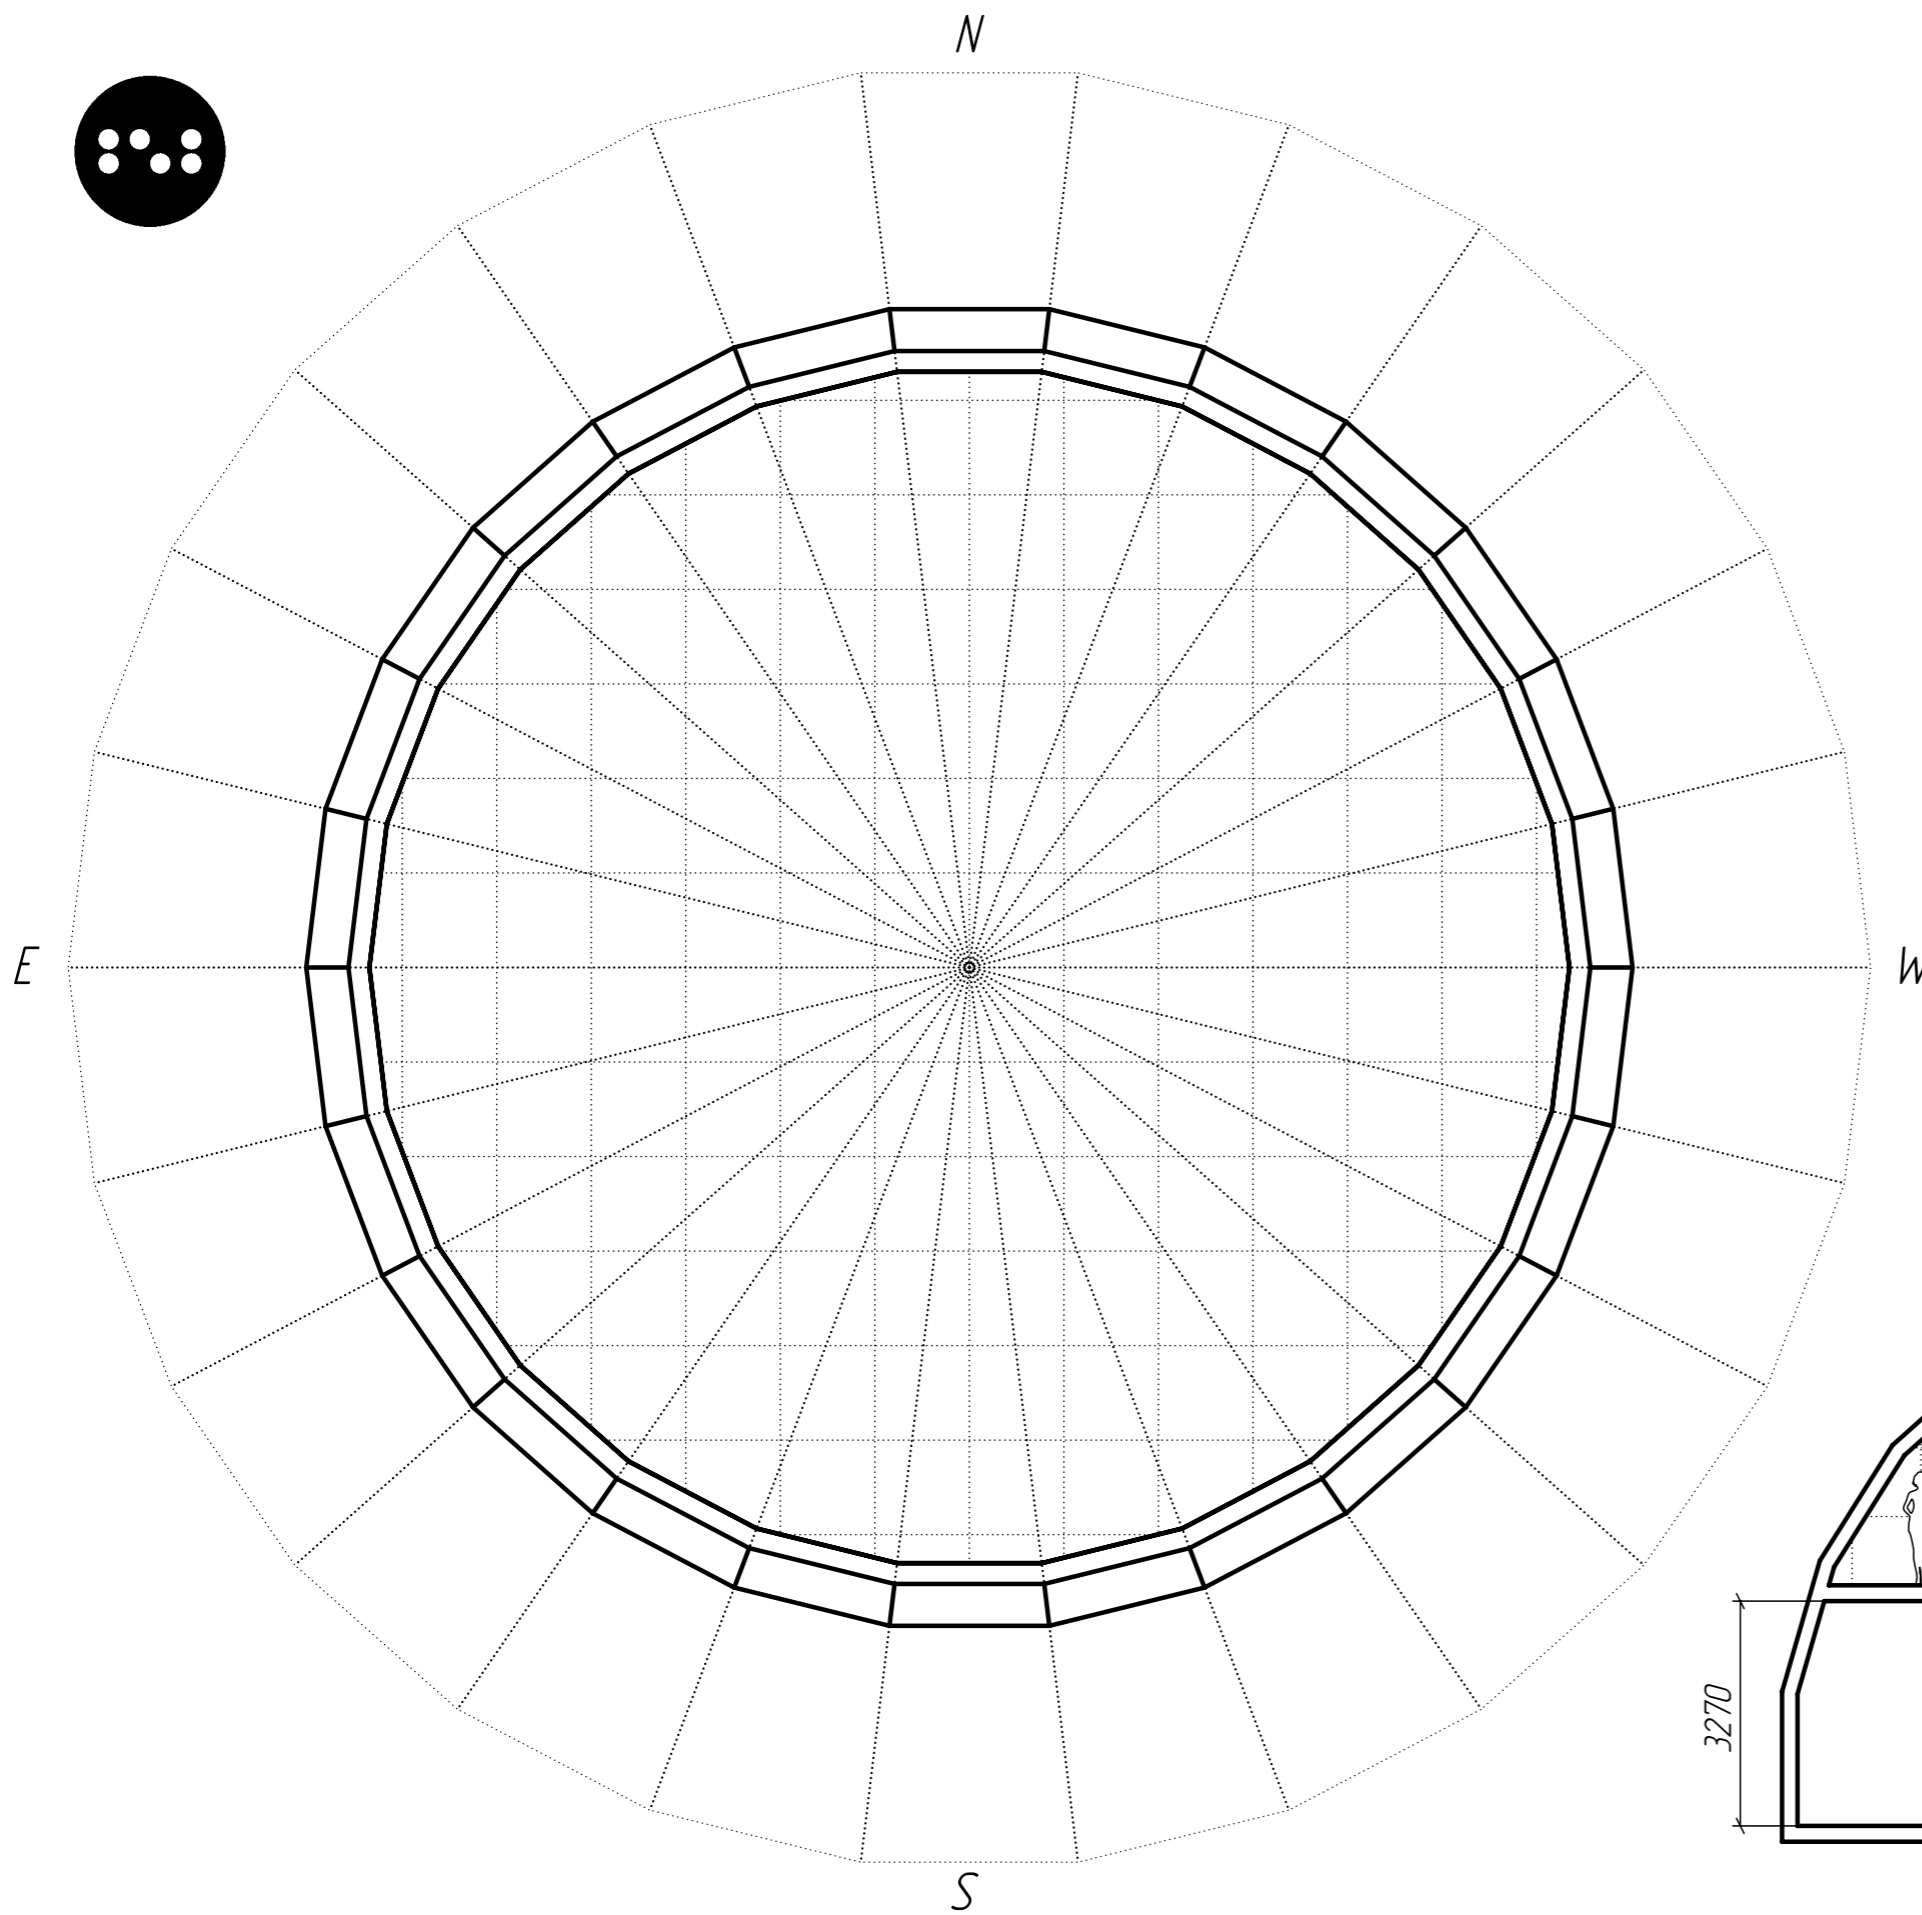

<i>Premises explication</i>		
<i>Nº</i>	<i>Room name</i>	<i>Area, m2</i>
101		
102		
103		
104		
105		
106		
107		

Kombodom

Grid pitch: 1 meter

Template for planning KOMBODOM D14

<i>Floor</i>	<i>Page</i>	<i>Pages</i>
1	1	2

<i>Premises explication</i>		
<i>Nº</i>	<i>Room name</i>	<i>Area, m2</i>
201		
202		
203		
204		
205		
206		

Kombodom

Grid pitch: 1 meter

Template for planning KOMBODOM D14

<i>Floor</i>	<i>Page</i>	<i>Pages</i>
2	2	2