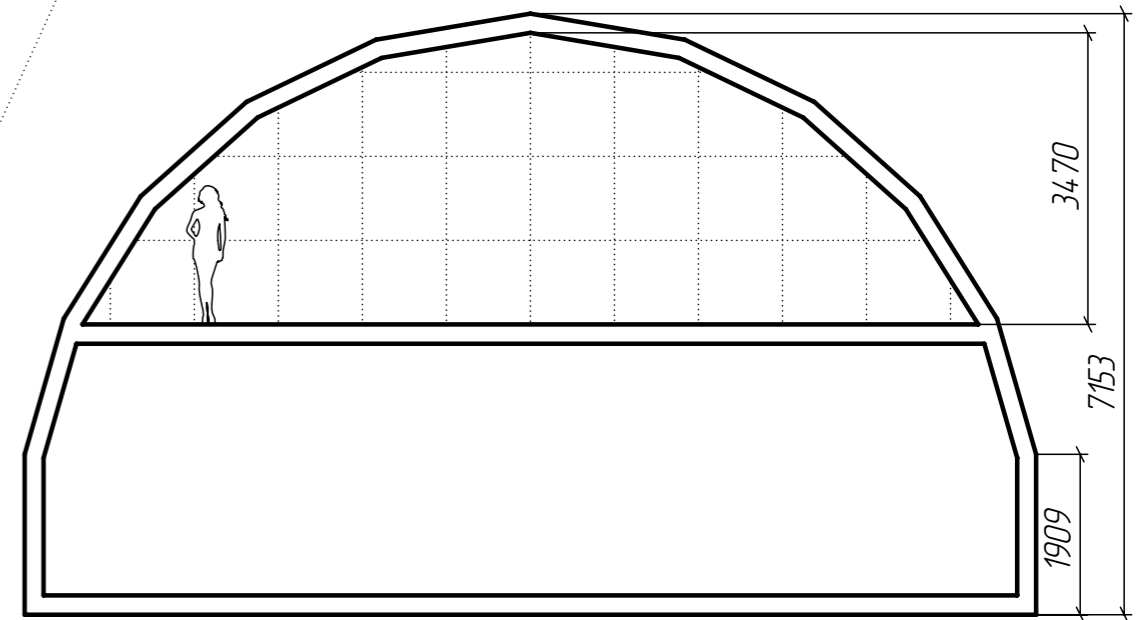

Kombodom

Grid pitch: 1 meter

Template for planning KOMBODOM D12

<i>Floor</i>	<i>Page</i>	<i>Pages</i>
2	2	2