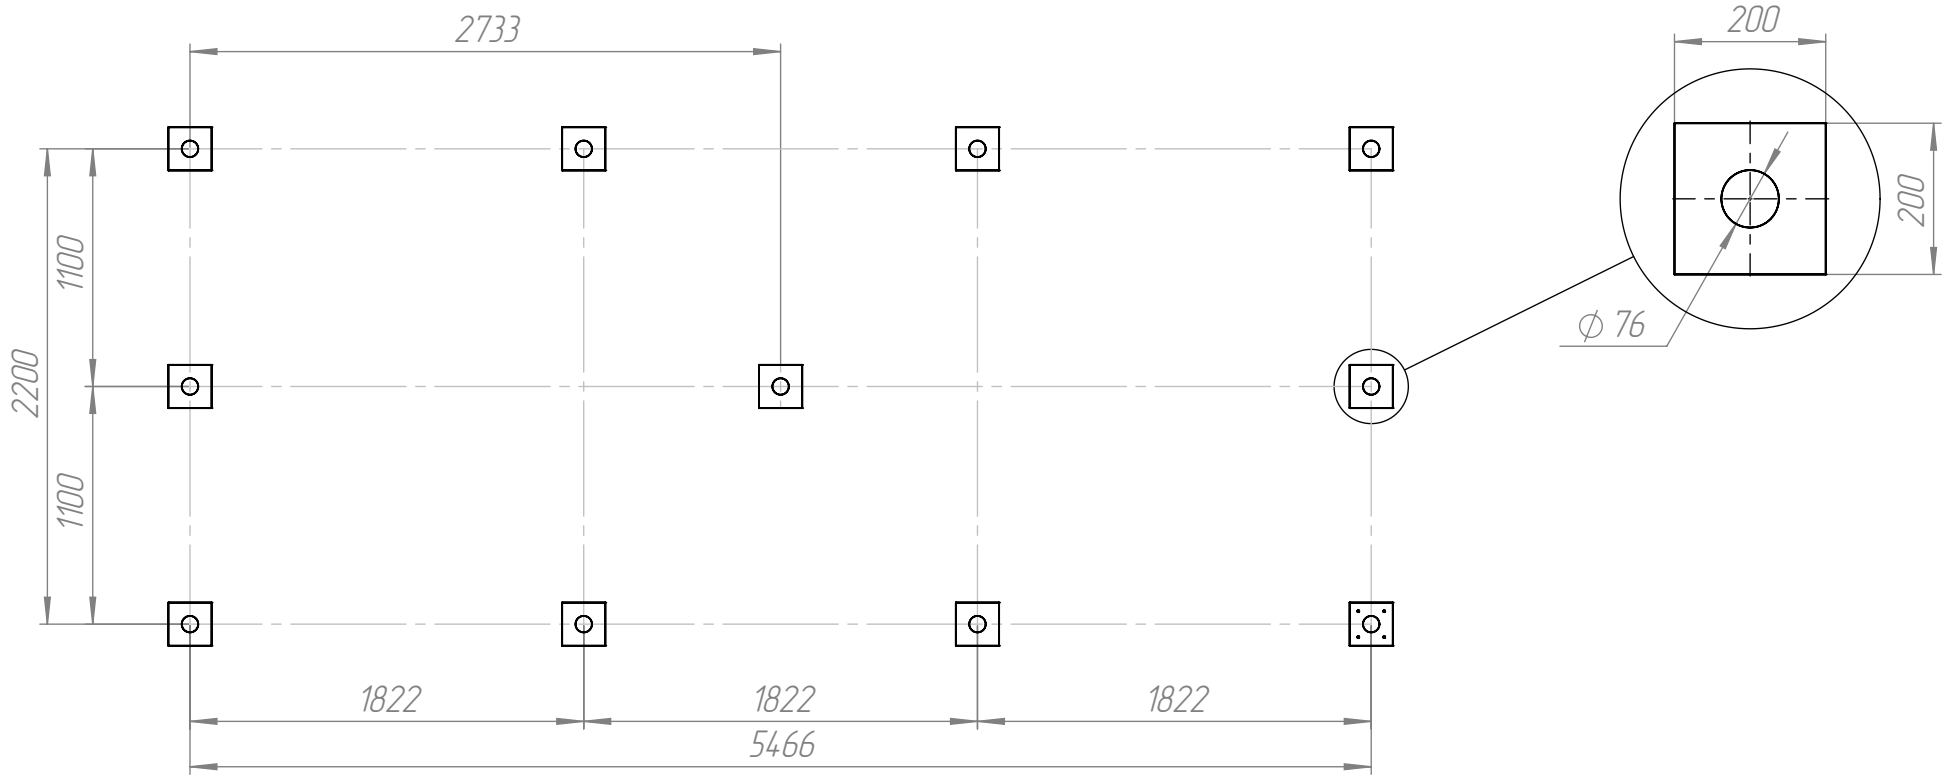

Screw 4,8x40
DIN 7982

Screw 4,8x40
DIN 7982

Screw 4,8x40
DIN 7982

Metal corner
40x40x40

Metal corner
40x40x40

Timber 45x42 (45x45)

Timber 45x42 (45x45)

*Metal corner
40x40x40*

OSB-3, 15 mm thick

*Screw 4,8x70
DIN 7982*