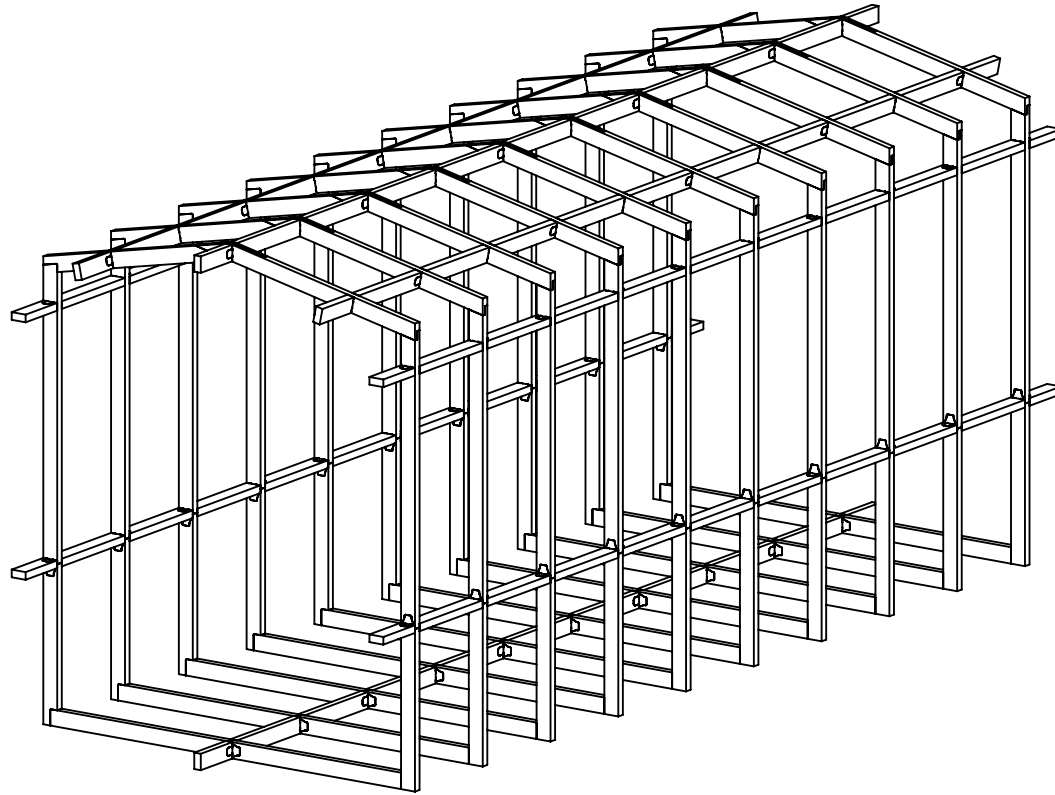

95W

Kombodom

20 pcs

20 pcs

20 pcs

20 pcs

16 pcs

72 pcs

Screw 4,8x40
DIN 7982

Screw 4,8x40
DIN 7982

Screw 4,8x40
DIN 7982

Metal corner
40x40x40

Metal corner
40x40x40

Timber 45x42 (45x45)

Timber 45x42 (45x45)

*Metal corner
40x40x40*

OSB-3, 15 mm thick

*Screw 4,8x70
DIN 7982*