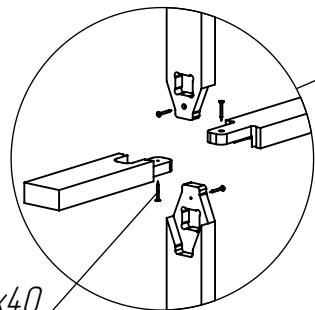

Screw 4,8x40
DIN 7982

Screw 4,8x40
DIN 7982

Screw 4,8x40
DIN 7982

Metal corner
40x40x40

Metal corner
40x40x40

Timber 45x42 (45x45)

Timber 45x42 (45x45)

*Metal corner
40x40x40*

OSB-3, 15 mm thick

*Screw 4,8x70
DIN 7982*