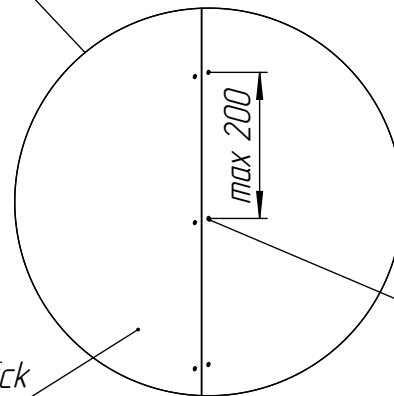

Screw 4,8x40
DIN 7982

Screw 4,8x40
DIN 7982

Screw 4,8x40
DIN 7982

Metal corner
40x40x40

Metal corner
40x40x40

Timber 45x42 (45x45)

Timber 45x42 (45x45)

*Metal corner
40x40x40*

OSB-3, 15 mm thick

*Screw 4,8x70
DIN 7982*