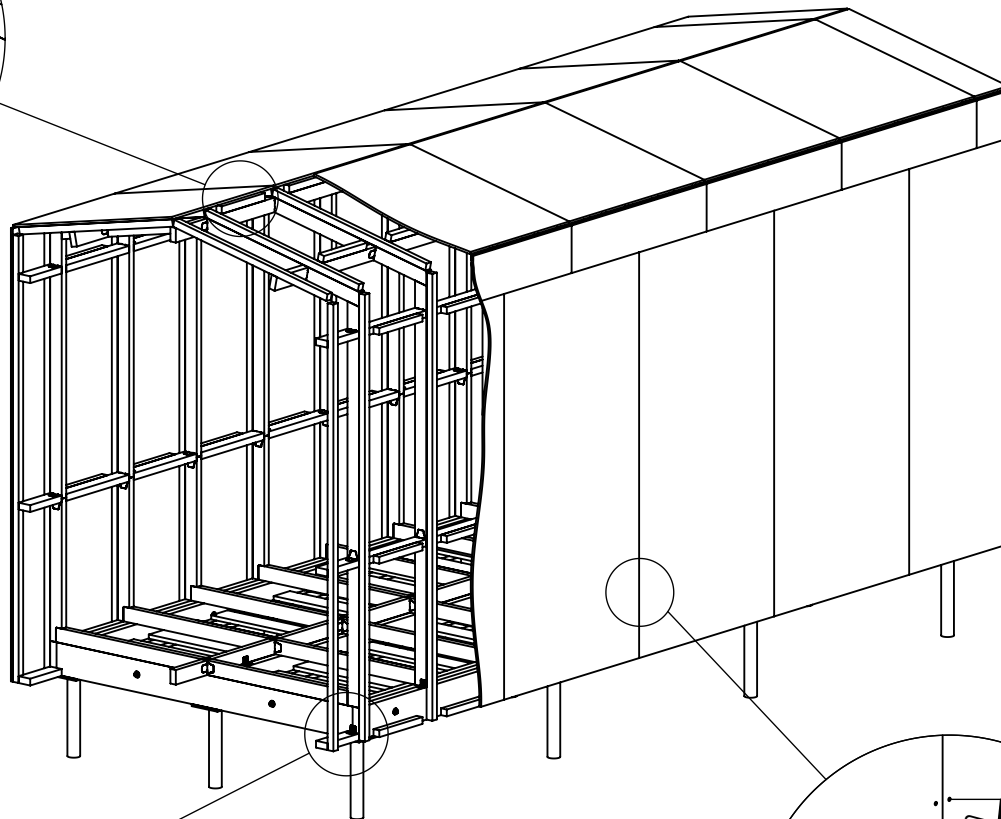

Screw 4,8x40
DIN 7982

Screw 4,8x40
DIN 7982

Screw 4,8x40
DIN 7982

Metal corner
40x40x40

Metal corner
40x40x40

Timber 45x42 (45x45)

Timber 45x42 (45x45)

*Metal corner
40x40x40*

OSB-3, 15 mm thick

*Screw 4,8x70
DIN 7982*