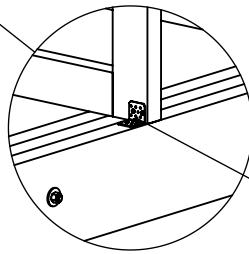

Screw 4,8x40
DIN 7982

Screw 4,8x40
DIN 7982

Screw 4,8x40
DIN 7982

Metal corner
40x40x40

Metal corner
40x40x40

Timber 45x42 (45x45)

Timber 45x42 (45x45)

*Metal corner
40x40x40*

OSB-3, 15 mm thick

*Screw 4,8x70
DIN 7982*