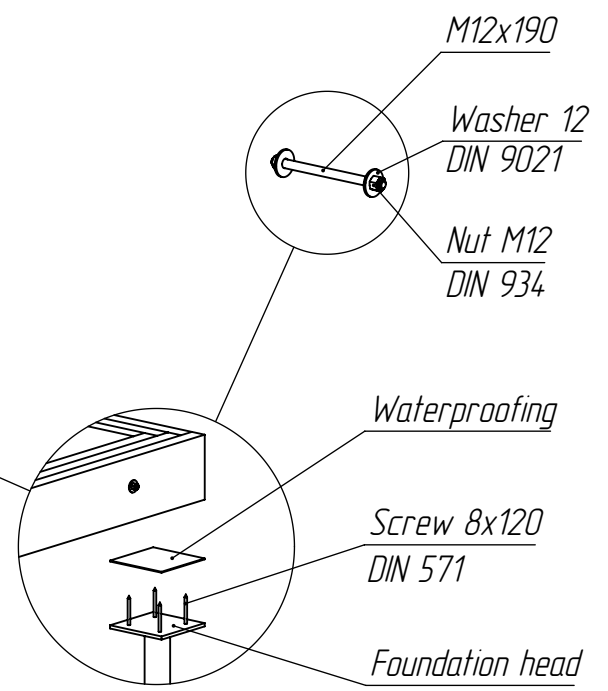

95W

Kombodom

20 pcs

20 pcs

20 pcs

20 pcs

16 pcs

72 pcs

Screw 4,8x40
DIN 7982

Screw 4,8x40
DIN 7982

Screw 4,8x40
DIN 7982

Metal corner
40x40x40

Metal corner
40x40x40

Timber 45x42 (45x45)

Timber 45x42 (45x45)

*Metal corner
40x40x40*

OSB-3, 15 mm thick

*Screw 4,8x70
DIN 7982*