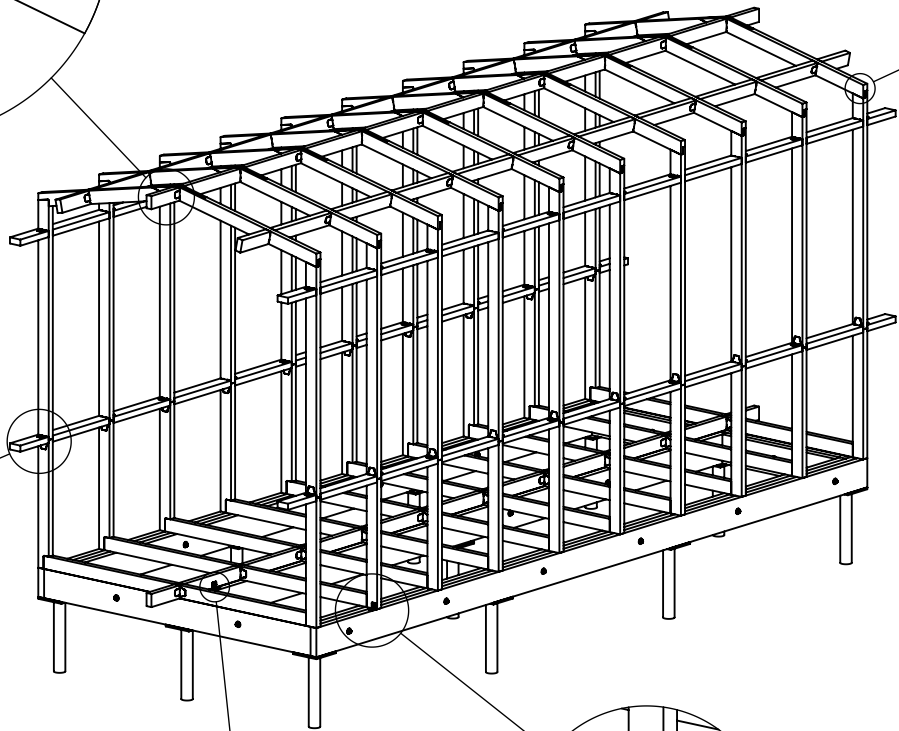

95W

Kombodom

20 pcs

20 pcs

20 pcs

20 pcs

16 pcs

72 pcs

Screw 4,8x40
DIN 7982

Screw 4,8x40
DIN 7982

Screw 4,8x40
DIN 7982

Metal corner
40x40x40

Metal corner
40x40x40

Timber 45x42 (45x45)

Timber 45x42 (45x45)

*Metal corner
40x40x40*