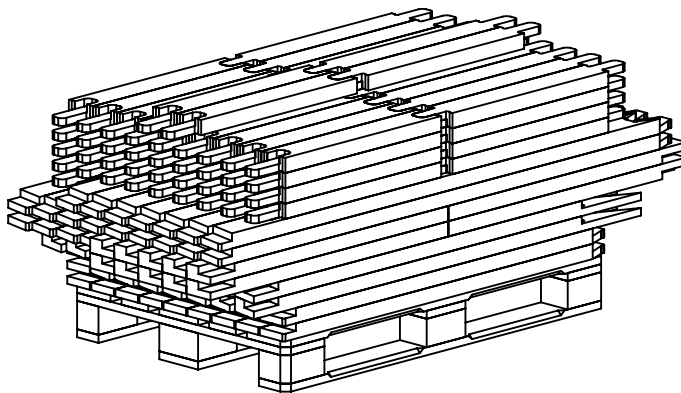

95W

Kombodom

20 pcs

20 pcs

20 pcs

20 pcs

16 pcs

72 pcs

Screw 4,8x40
DIN 7982

Screw 4,8x40
DIN 7982

Screw 4,8x40
DIN 7982

Metal corner
40x40x40

Metal corner
40x40x40

Timber 45x42 (45x45)

Timber 45x42 (45x45)

*Metal corner
40x40x40*