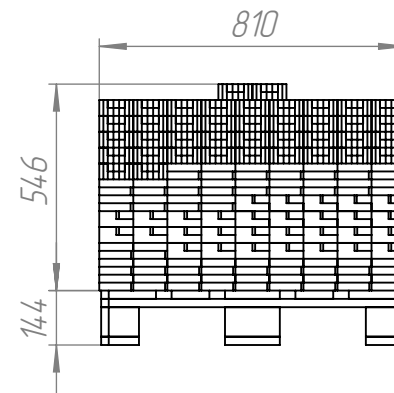

95W

Kombodom

20 pcs

20 pcs

20 pcs

20 pcs

16 pcs

72 pcs

Screw 4,8x40
DIN 7982

Screw 4,8x40
DIN 7982

Screw 4,8x40
DIN 7982

Metal corner
40x40x40

Metal corner
40x40x40

Timber 45x42 (45x45)

Timber 45x42 (45x45)

*Metal corner
40x40x40*

OSB-3, 15 mm thick

*Screw 4,8x70
DIN 7982*