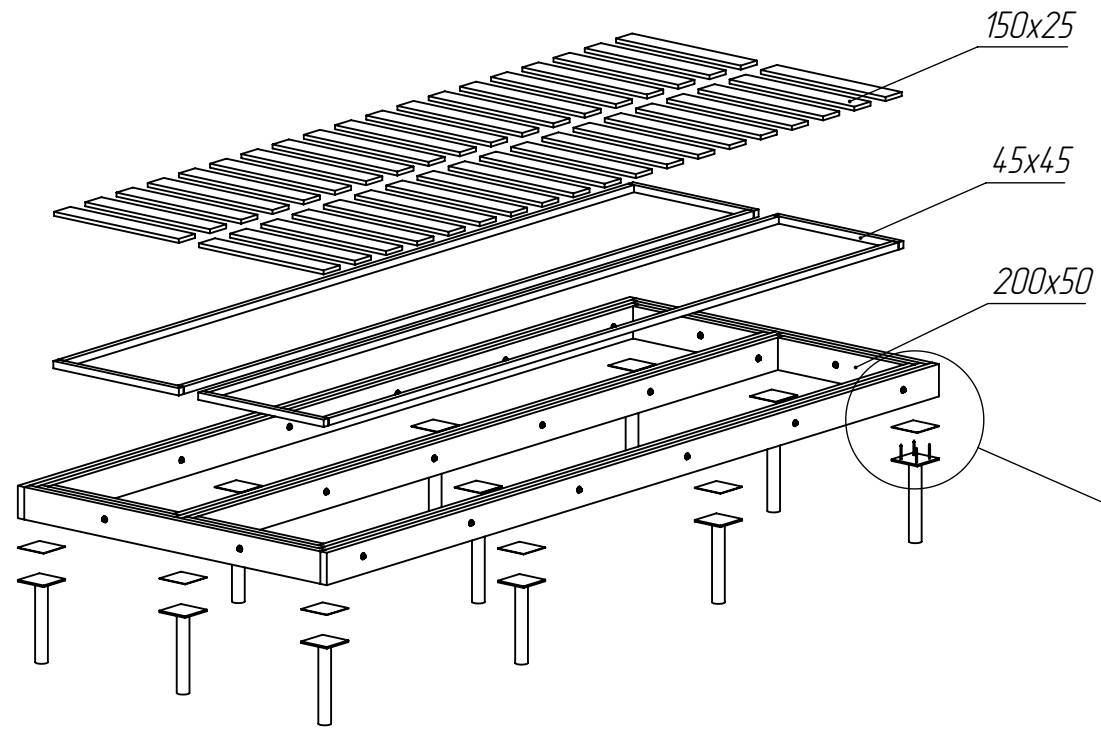

95W

Kombodom

20 pcs

20 pcs

20 pcs

20 pcs

16 pcs

72 pcs

Screw 4,8x40
DIN 7982

Screw 4,8x40
DIN 7982

Screw 4,8x40
DIN 7982

Metal corner
40x40x40

Metal corner
40x40x40

Timber 45x42 (45x45)

Timber 45x42 (45x45)

*Metal corner
40x40x40*

OSB-3, 15 mm thick

*Screw 4,8x70
DIN 7982*