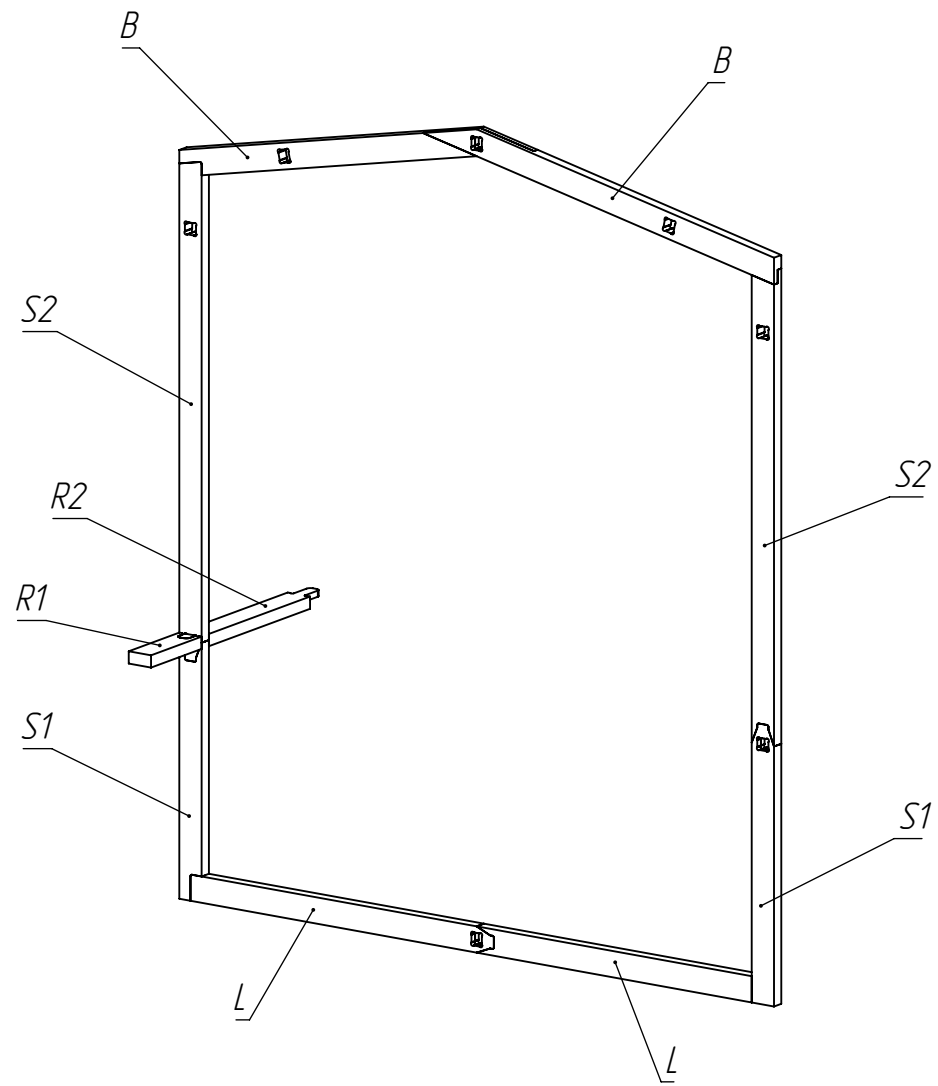

Screw 4,8x40
DIN 7982

Screw 4,8x40
DIN 7982

Screw 4,8x40
DIN 7982

Metal corner
40x40x40

Metal corner
40x40x40

Timber 45x42 (45x45)

Timber 45x42 (45x45)

*Metal corner
40x40x40*

OSB-3, 15 mm thick

*Screw 4,8x70
DIN 7982*