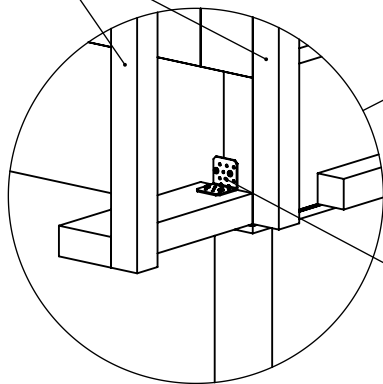

Screw 4,8x40
DIN 7982

Screw 4,8x40
DIN 7982

Screw 4,8x40
DIN 7982

Metal corner
40x40x40

Metal corner
40x40x40

Timber 45x42 (45x45)

Timber 45x42 (45x45)

*Metal corner
40x40x40*

OSB-3, 15 mm thick

*Screw 4,8x70
DIN 7982*