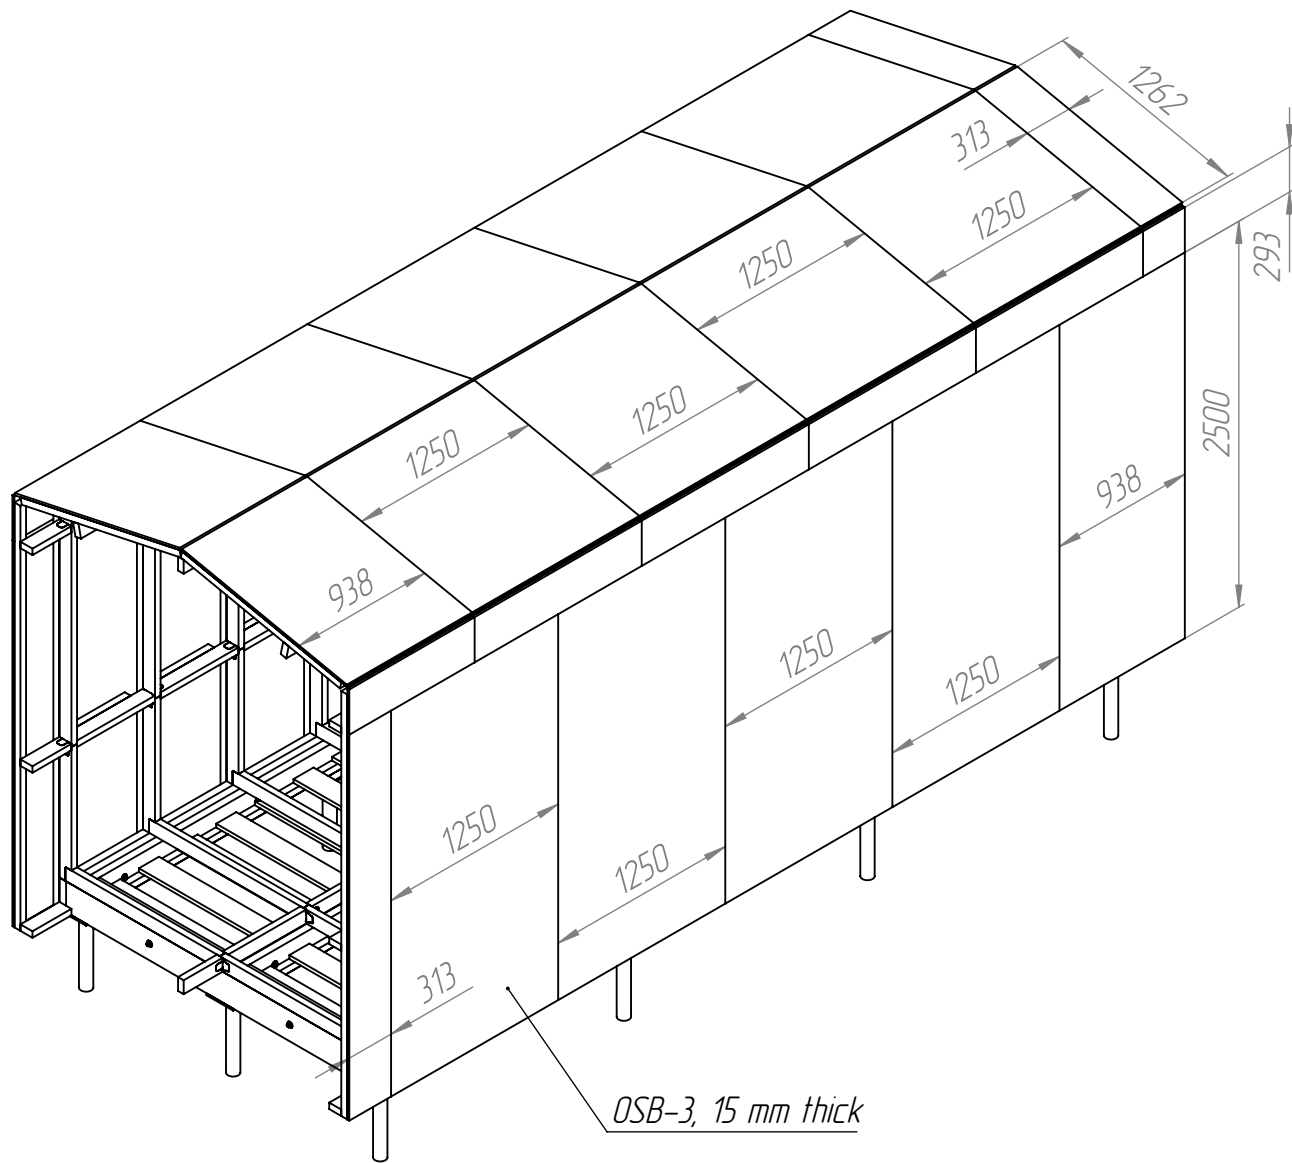

Screw 4,8x40
DIN 7982

Screw 4,8x40
DIN 7982

Screw 4,8x40
DIN 7982

Metal corner
40x40x40

Metal corner
40x40x40

Timber 45x42 (45x45)

Timber 45x42 (45x45)

*Metal corner
40x40x40*

OSB-3, 15 mm thick

*Screw 4,8x70
DIN 7982*