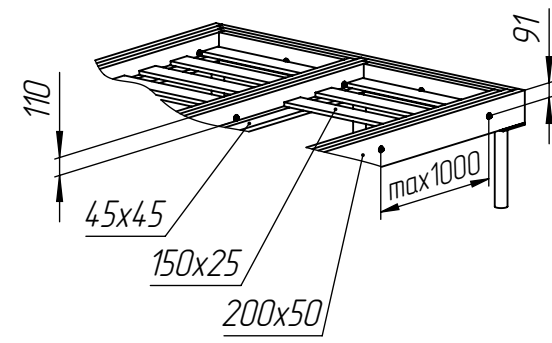

Screw 4,8x40
DIN 7982

Screw 4,8x40
DIN 7982

Screw 4,8x40
DIN 7982

Metal corner
40x40x40

Metal corner
40x40x40

Timber 45x42 (45x45)

Timber 45x42 (45x45)

*Metal corner
40x40x40*

OSB-3, 15 mm thick

*Screw 4,8x70
DIN 7982*