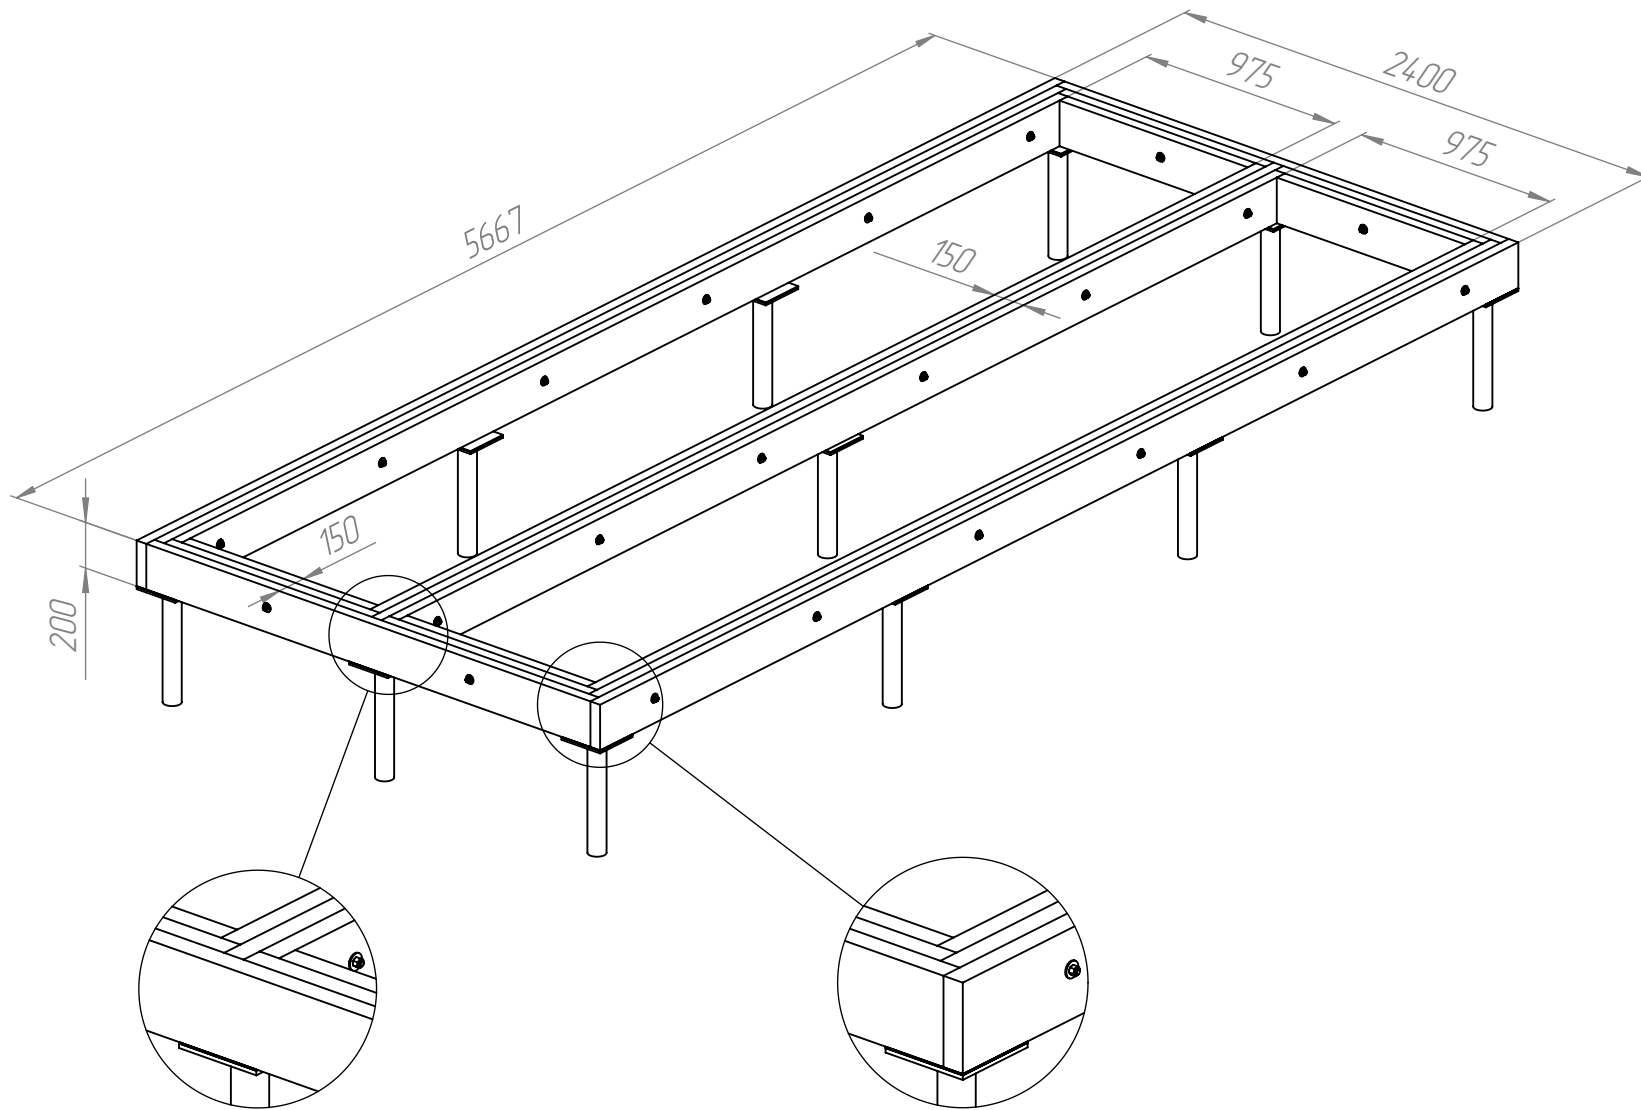

Screw 4,8x40
DIN 7982

Screw 4,8x40
DIN 7982

Screw 4,8x40
DIN 7982

Metal corner
40x40x40

Metal corner
40x40x40

Timber 45x42 (45x45)

Timber 45x42 (45x45)

*Metal corner
40x40x40*

OSB-3, 15 mm thick

*Screw 4,8x70
DIN 7982*