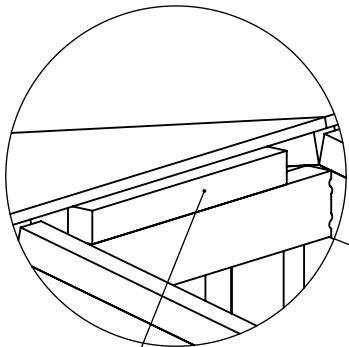

Screw 4,8x40
DIN 7982

Screw 4,8x40
DIN 7982

Screw 4,8x40
DIN 7982

Metal corner
40x40x40

Metal corner
40x40x40

Timber 45x42 (45x45)

Timber 45x42 (45x45)

*Metal corner
40x40x40*

OSB-3, 15 mm thick

*Screw 4,8x70
DIN 7982*