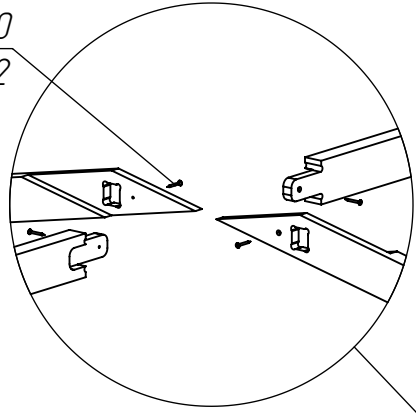

Screw 4,8x40
DIN 7982

Screw 4,8x40
DIN 7982

Screw 4,8x40
DIN 7982

Metal corner
40x40x40

Metal corner
40x40x40

Timber 45x42 (45x45)

Timber 45x42 (45x45)

*Metal corner
40x40x40*

OSB-3, 15 mm thick

*Screw 4,8x70
DIN 7982*