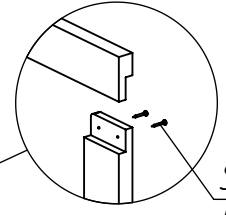

Screw 4,8x40
DIN 7982

Screw 4,8x40
DIN 7982

Screw 4,8x40
DIN 7982

Metal corner
40x40x40

Metal corner
40x40x40

Timber 45x42 (45x45)

Timber 45x42 (45x45)

*Metal corner
40x40x40*

OSB-3, 15 mm thick

*Screw 4,8x70
DIN 7982*