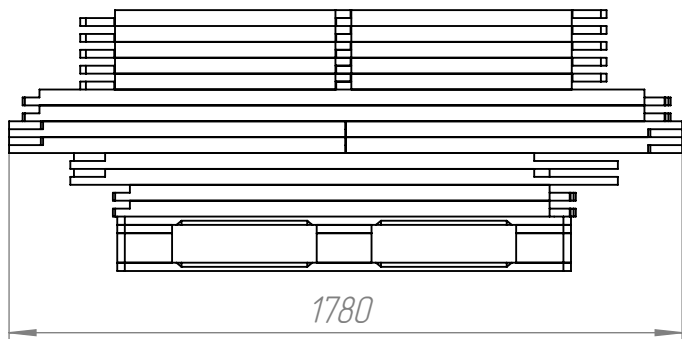

95W

Kombodom

20 pcs

20 pcs

20 pcs

20 pcs

16 pcs

72 pcs

Screw 4,8x40
DIN 7982

Screw 4,8x40
DIN 7982

Screw 4,8x40
DIN 7982

Metal corner
40x40x40

Metal corner
40x40x40

Timber 45x42 (45x45)

Timber 45x42 (45x45)

*Metal corner
40x40x40*

OSB-3, 15 mm thick

*Screw 4,8x70
DIN 7982*